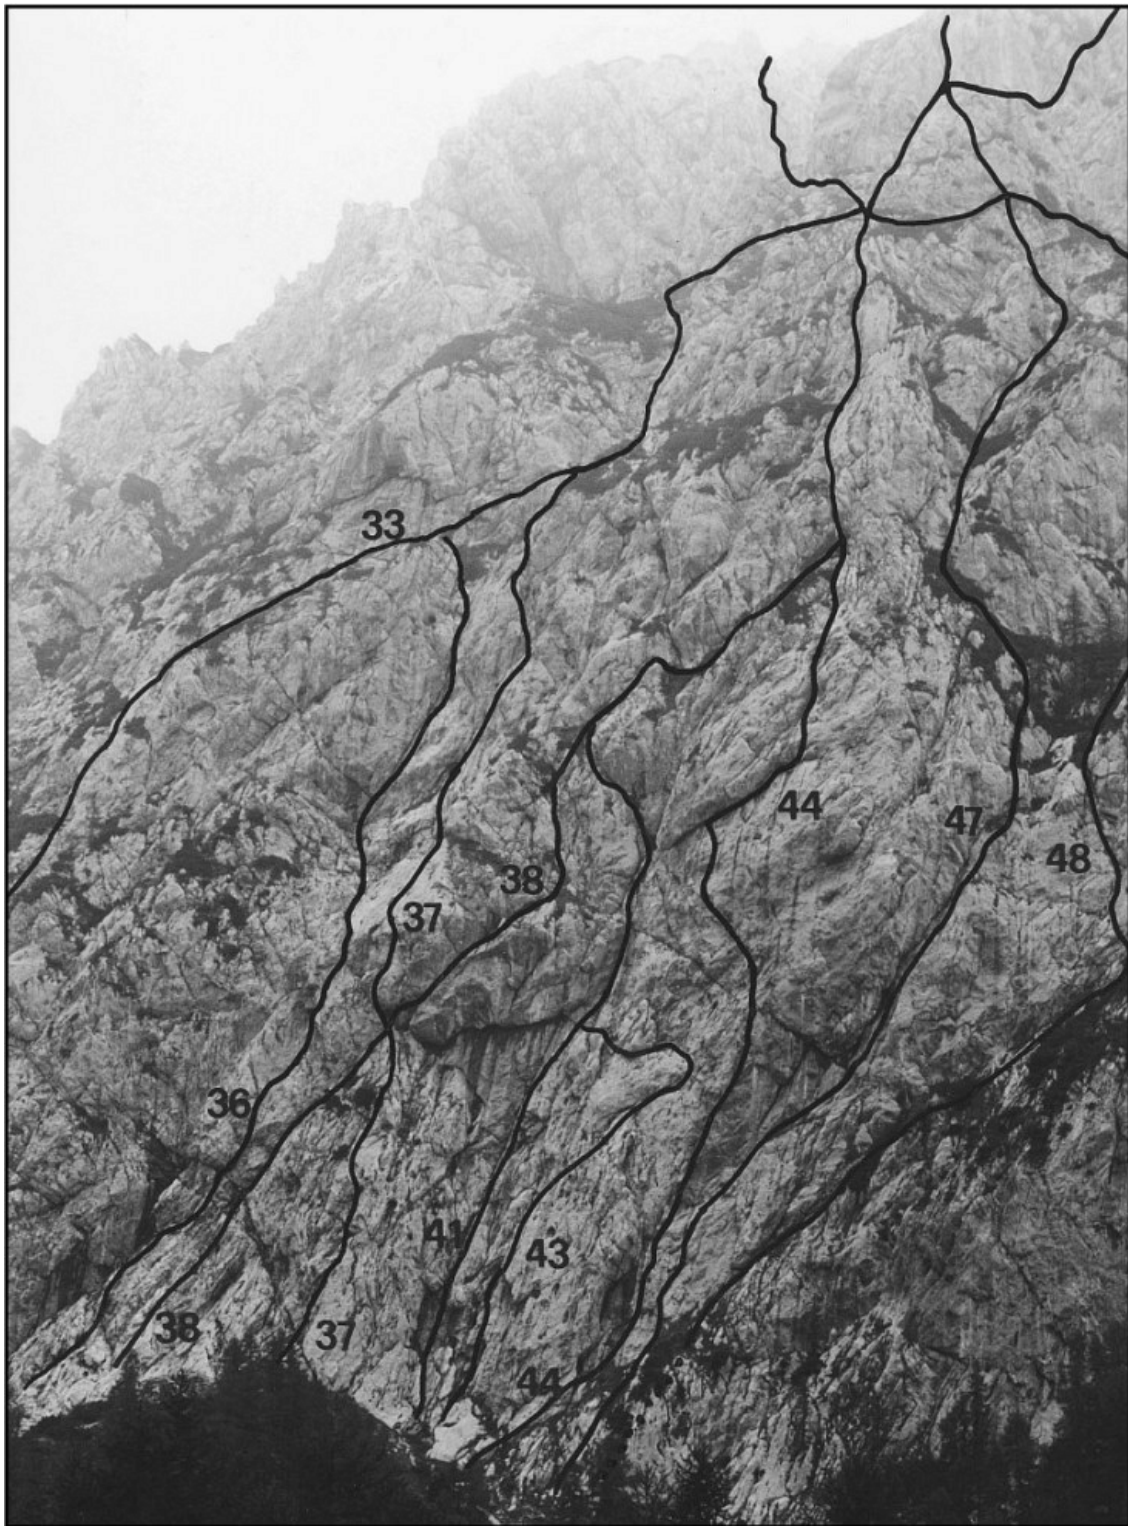

Karakteristika smeri

Čas plezanja: 5h.

Smer ima že mnogo ponovitev.

Dostop kot za Fotografsko smer (27).

Sestop: z gredine kot pri Levi smeri (34). Z vrha smeri po Poševni grapi (33) navzdol do vznožja (mestoma II-III), nato navzdol po lahkem terenu (kot pri dostopu Fotografske smeri - 27).

Opis

Smer poteka po poklini, ki deli črne plati v vpadnici desnega vrha. Iz kota po plateg raztežaj, nato 2 metra desno v zajedo in po njej do plošče. Desno v zajedo in čez previs v žleb. Dalje po stebru, levo skozi kamin v zajedo do kota. Levo čez ploščo in skozi ozek kamin na nagnjeno ploščo ter po njej na gredino. Nad gredino je razbit in poraščen svet, zato tukaj večina plezalcev zaključí z vzponom. Po gredini raztežaj desno do počí. Po počí navzgor in dalje dva raztežaja čez skalne skoke in rušje. Dalje po zajedi, desno na greben in po njem na rob stene.

Mrzla gora: 33 Poševna grapa, 34 Leva smer, 36 Jesenska smer, 38 Avrikelj, 41 Direktna smer, 44 Zadoščenje, 47 Smer Ipsilon, 48 Smer desno od Ipsilon.

Mrzla gora: 32 Centralna grapa, 33 Poševna grapa, 41 Direktna smer, 48 Smer desno od Ipsilon, 49 Diehlov žleb, 50 Vrtnarska smer.