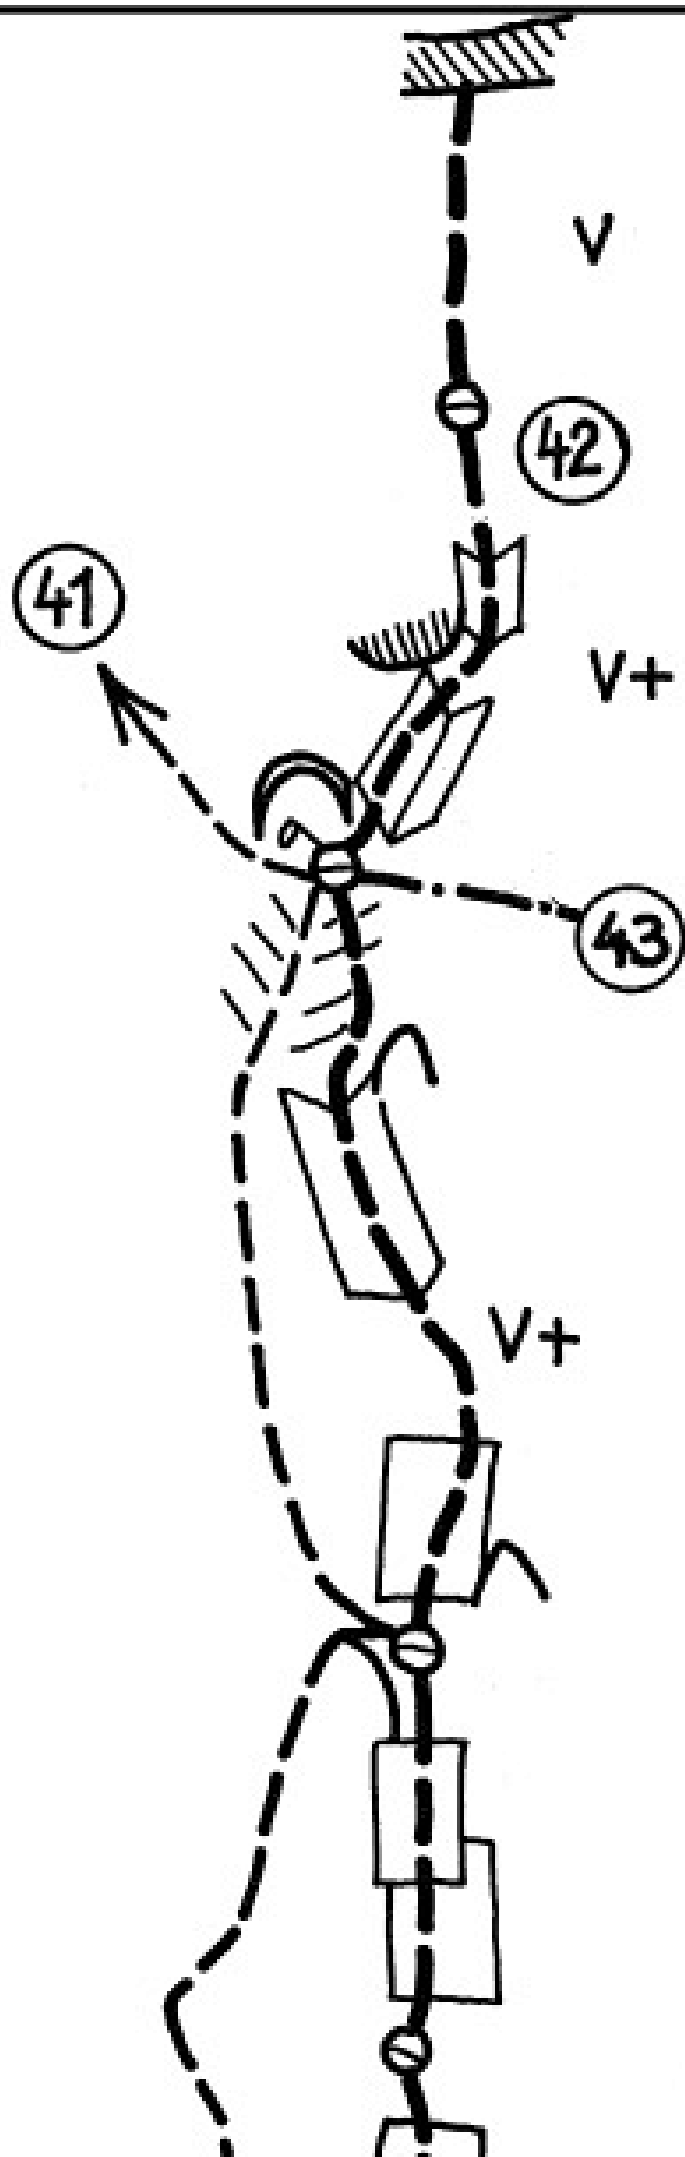

Opis

Smer poteka po poklini, ki deli črne plati v vpadnici desnega vrha. Iz kota po plateg raztežaj, nato 2 metra desno v zajedo in po njej do plošče. Desno v zajedo in čez previs v žleb. Dalje po stebru, levo skozi kamin v zajedo do kota. Levo čez ploščo in skozi ozek kamin na nagnjeno ploščo ter po njej na gredino. Nad gredino je razbit in poraščen svet, zato tukaj večina plezalcev zaključí z vzponom. Po gredini raztežaj desno do počí. Po počí navzgor in dalje dva raztežaja čez skalne skoke in rušje. Dalje po zajedi, desno na greben in po njem na rob stene.

Mrzla gora: 33 Poševna grapa, 36 Jesenska smer, 37 Smehljaj, 38 Avrikelj, 41 Direktna smer, 43 SMB - varianta Direktne, 44 Zadoščenje, 47 Smer Ipsilon, 48 Smer desno od Ipsilon.

Mrzla gora: 33 Poševna grapa, 34 Leva smer, 36 Jesenska smer, 37 Smehljaj, 38 Avrikelj, 41 Direktna smer, 43 SMB - varianta Direktne, 44 Zadoščenje, 47 Smer Ipsilon, 48 Smer desno od Ipsilon, 49 Diehlov žleb.

Mrzla gora: 33 Poševna grapa, 34 Leva smer, 36 Jesenska smer, 38 Avrikelj, 41 Direktna smer, 44 Zadoščenje, 47 Smer Ipsilon, 48 Smer desno od Ipsilon.

Mrzla gora: 32 Centralna grapa, 33 Poševna grapa, 41 Direktna smer, 48 Smer desno od Ipsilon, 49 Diehlov žleb, 50 Vrtnarska smer.

Mrzla gora: 35 Smejoči žakeljček, 36 Jesenska smer, 39 Srce, 41 Direktna smer.

Mrzla gora: 36 Jesenska smer, 37 Smehljaj, 38 Avrikelj, 39 Srce, 40 Črna šalca, 41 Direktna smer.

Mrzla gora: 36 Jesenska smer, 37 Smehljaj, 39 Srce, 40 Črna šalca, 41 Direktna smer, 42 Želja, 43 SMB - varianta Direktne.