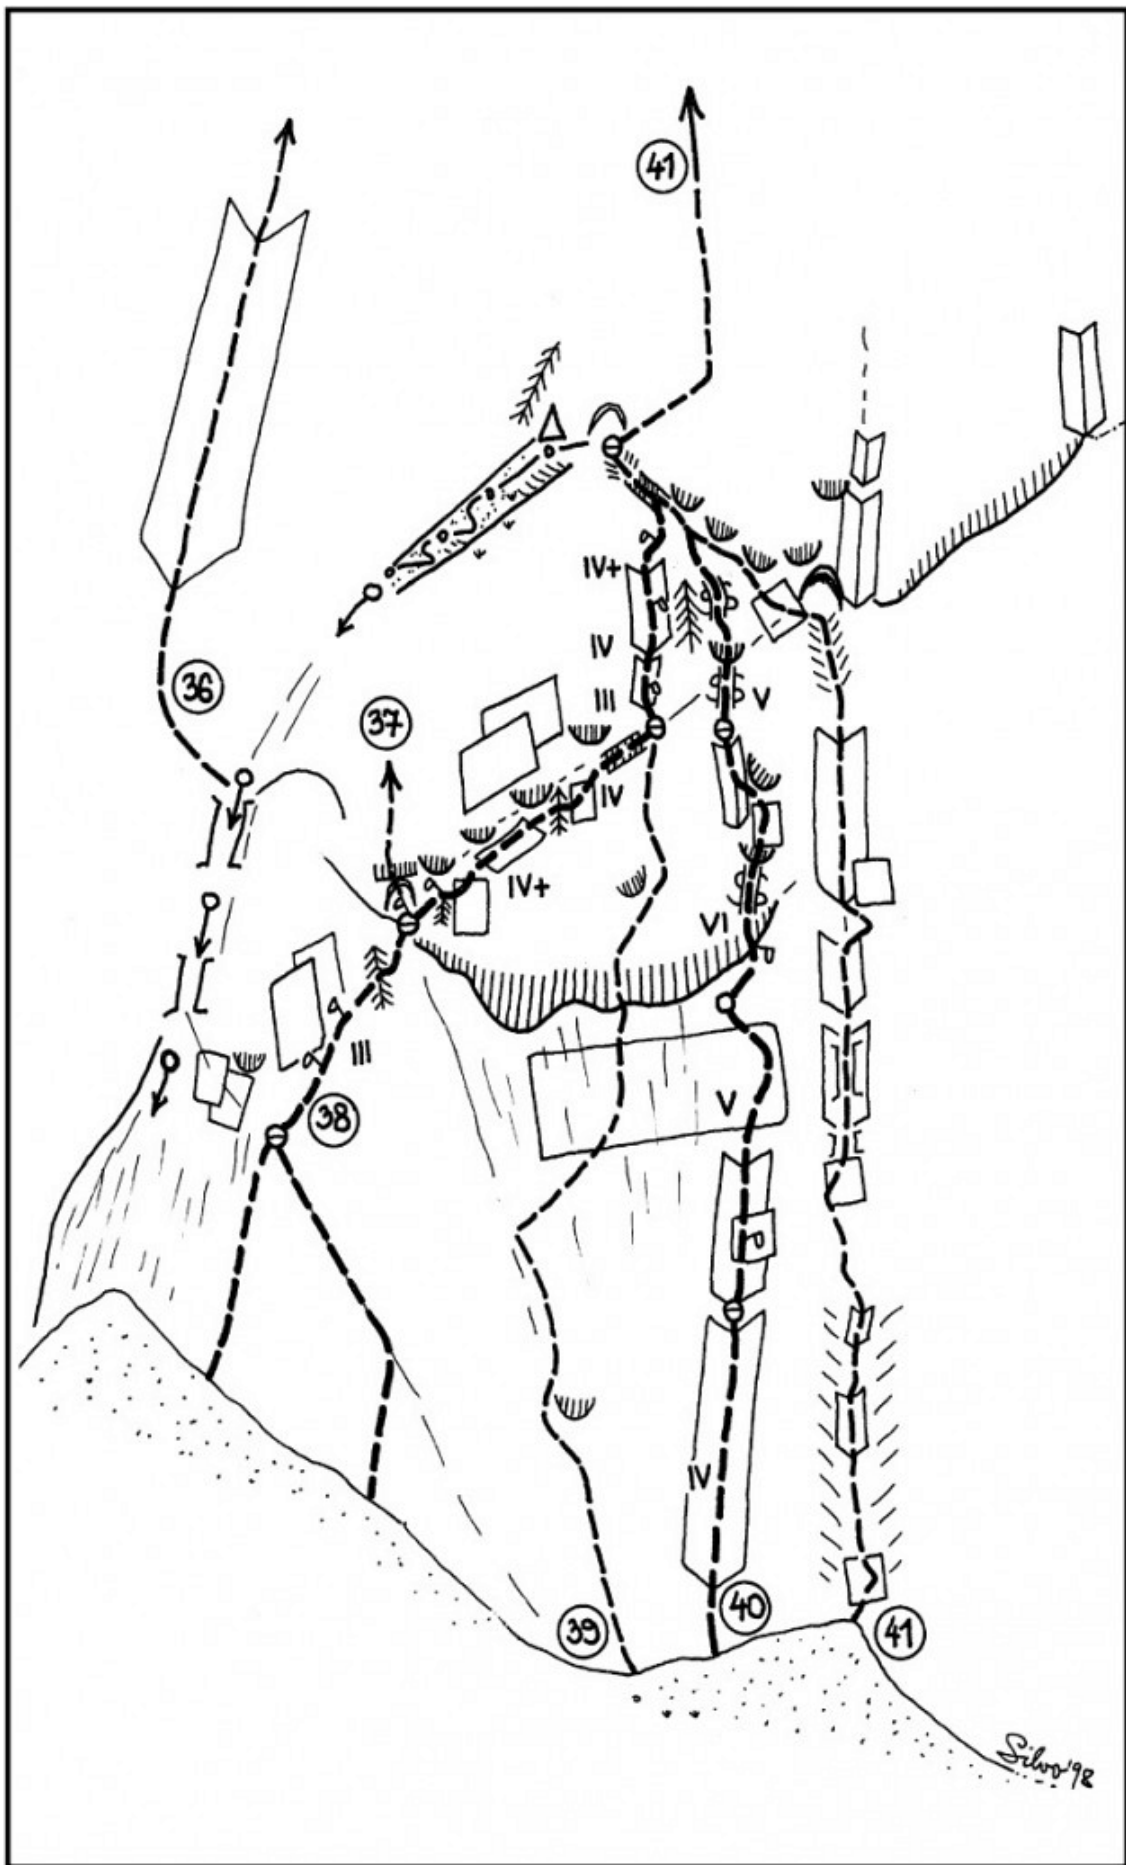

Mrzla gora: 36 Jesenska smer, 37 Smehljaj, 38 Avrikelj, 39 Srce, 40 Črna šalca, 41 Direktna smer.