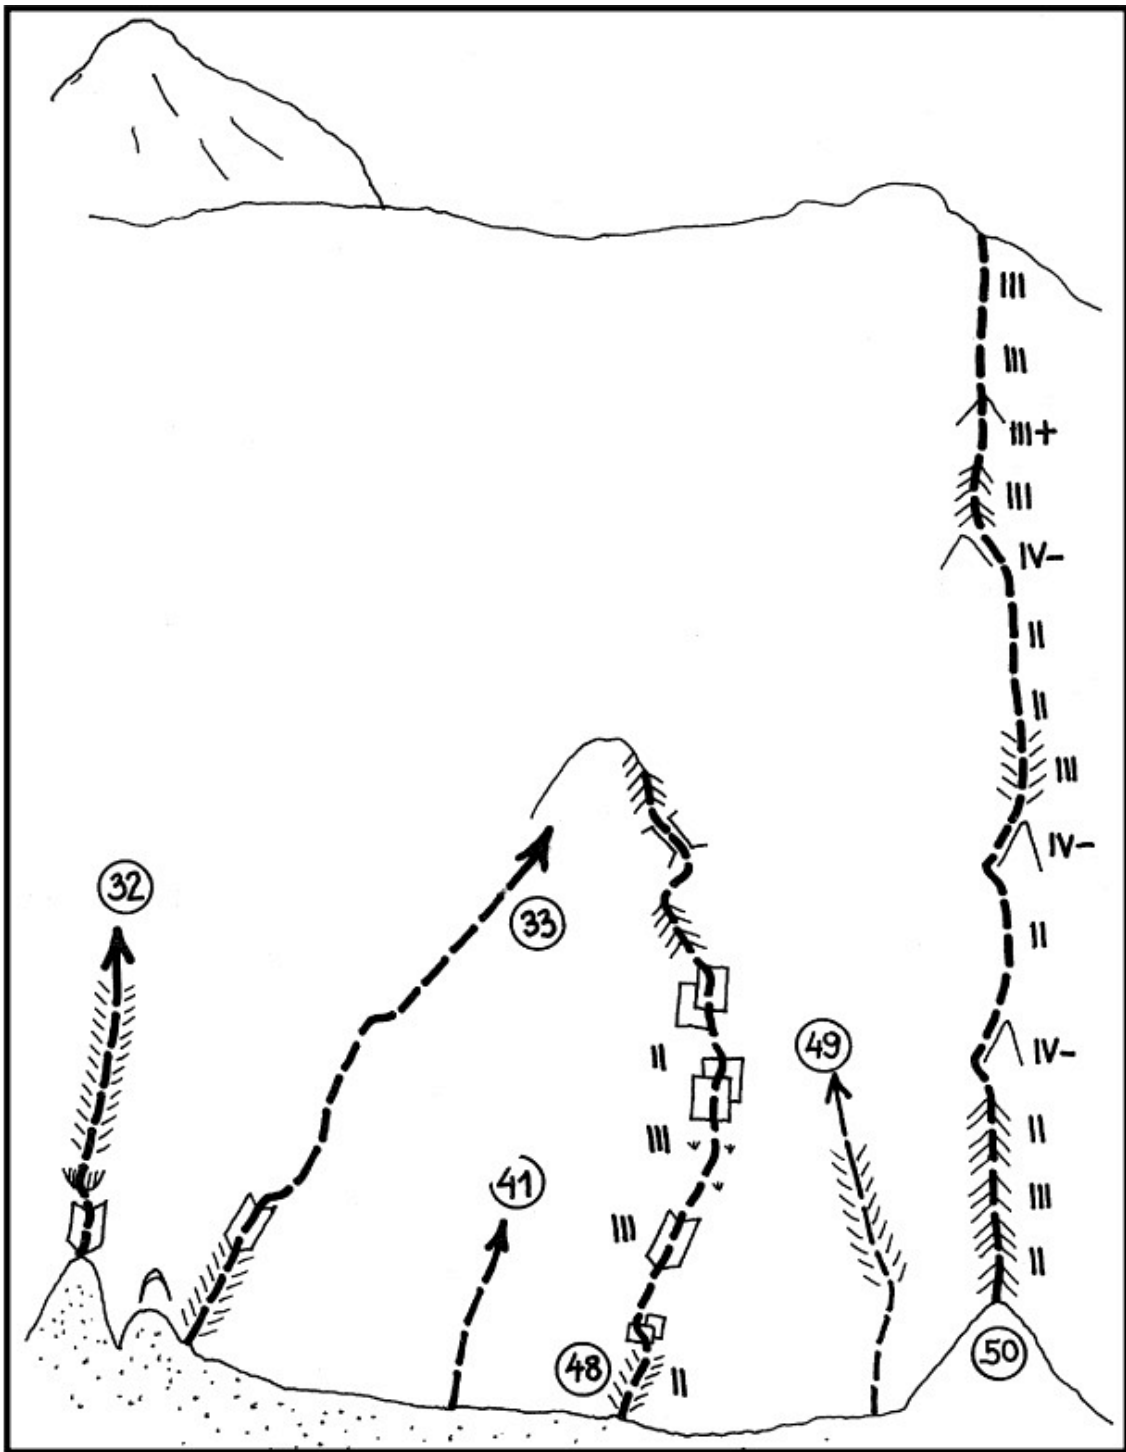

Opis

Smer poteka po poklini, ki deli črne plati v vpadnici desnega vrha. Iz kota po plateg raztežaj, nato 2 metra desno v zajedo in po njej do plošče. Desno v zajedo in čez previs v žleb. Dalje po stebru, levo skozi kamin v zajedo do kota. Levo čez ploščo in skozi ozek kamin na nagnjeno ploščo ter po njej na gredino. Nad gredino je razbit in poraščen svet, zato tukaj večina plezalcev zaključí z vzponom. Po gredini raztežaj desno do počí. Po počí navzgor in dalje dva raztežaja čez skalne skoke in rušje. Dalje po zajedi, desno na greben in po njem na rob stene.

Mrzla gora: 33 Poševna grapa, 36 Jesenska smer, 37 Smehljaj, 38 Avrikelj, 41 Direktna smer, 43 SMB - varianta Direktne, 44 Zadoščenje, 47 Smer Ipsilon, 48 Smer desno od Ipsilon.

Mrzla gora: 33 Poševna grapa, 34 Leva smer, 36 Jesenska smer, 37 Smehljaj, 38 Avrikelj, 41 Direktna smer, 43 SMB - varianta Direktne, 44 Zadoščenje, 47 Smer Ipsilon, 48 Smer desno od Ipsilon, 49 Diehlov žleb.

Mrzla gora: 33 Poševna grapa, 34 Leva smer, 36 Jesenska smer, 38 Avrikelj, 41 Direktna smer, 44 Zadoščenje, 47 Smer Ipsilon, 48 Smer desno od Ipsilon.

Mrzla gora: 32 Centralna grapa, 33 Poševna grapa, 41 Direktna smer, 48 Smer desno od Ipsilon, 49 Diehlov žleb, 50 Vrtnarska smer.

Mrzla gora: 35 Smejoči žakeljček, 36 Jesenska smer, 39 Srce, 41 Direktna smer.

Mrzla gora: 36 Jesenska smer, 37 Smehljaj, 38 Avrikelj, 39 Srce, 40 Črna šalca, 41 Direktna smer.

Mrzla gora: 36 Jesenska smer, 37 Smehljaj, 39 Srce, 40 Črna šalca, 41 Direktna smer, 42 Želja, 43 SMB - varianta Direktne.