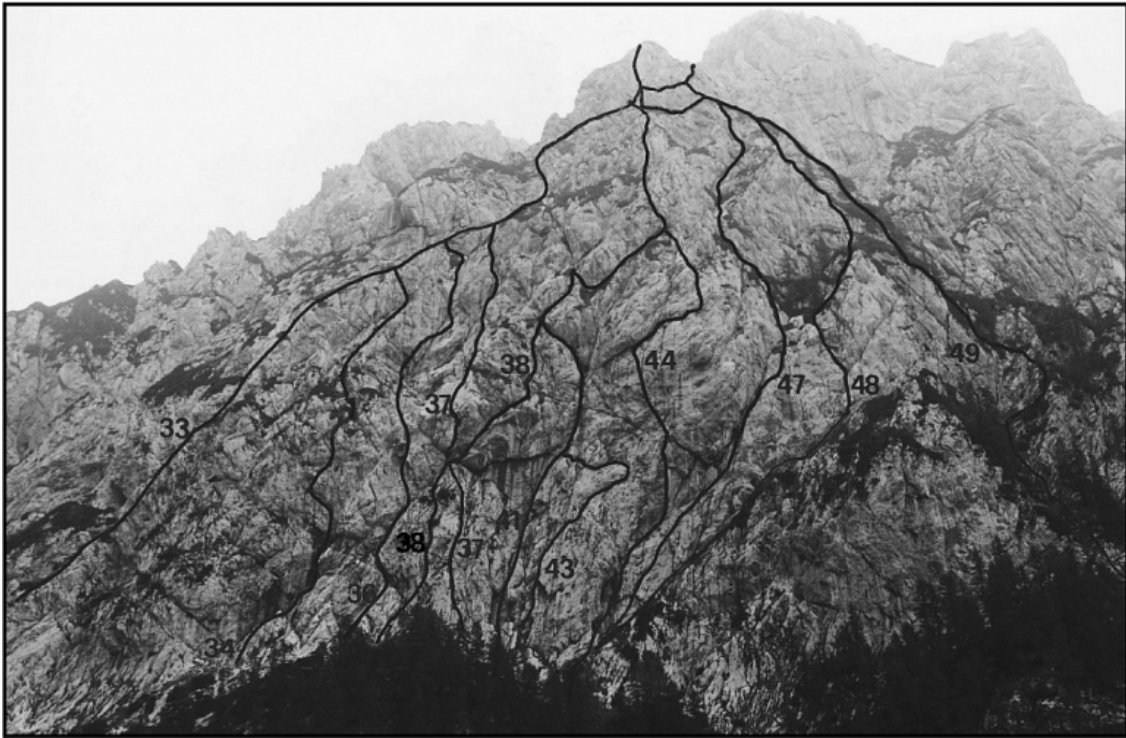

Mrzla gora: 33 Poševna grapa, 36 Jesenska smer, 37 Smehljaj, 38 Avrikelj, 41 Direktna smer, 43 SMB - varianta Direktne, 44 Zadoščenje, 47 Smer Ipsilon, 48 Smer desno od Ipsilon.

Mrzla gora: 33 Poševna grapa, 34 Leva smer, 36 Jesenska smer, 37 Smehljaj, 38 Avrikelj, 41 Direktna smer, 43 SMB - varianta Direktne, 44 Zadoščenje, 47 Smer Ipsilon, 48 Smer desno od Ipsilon, 49 Diehlov žleb.