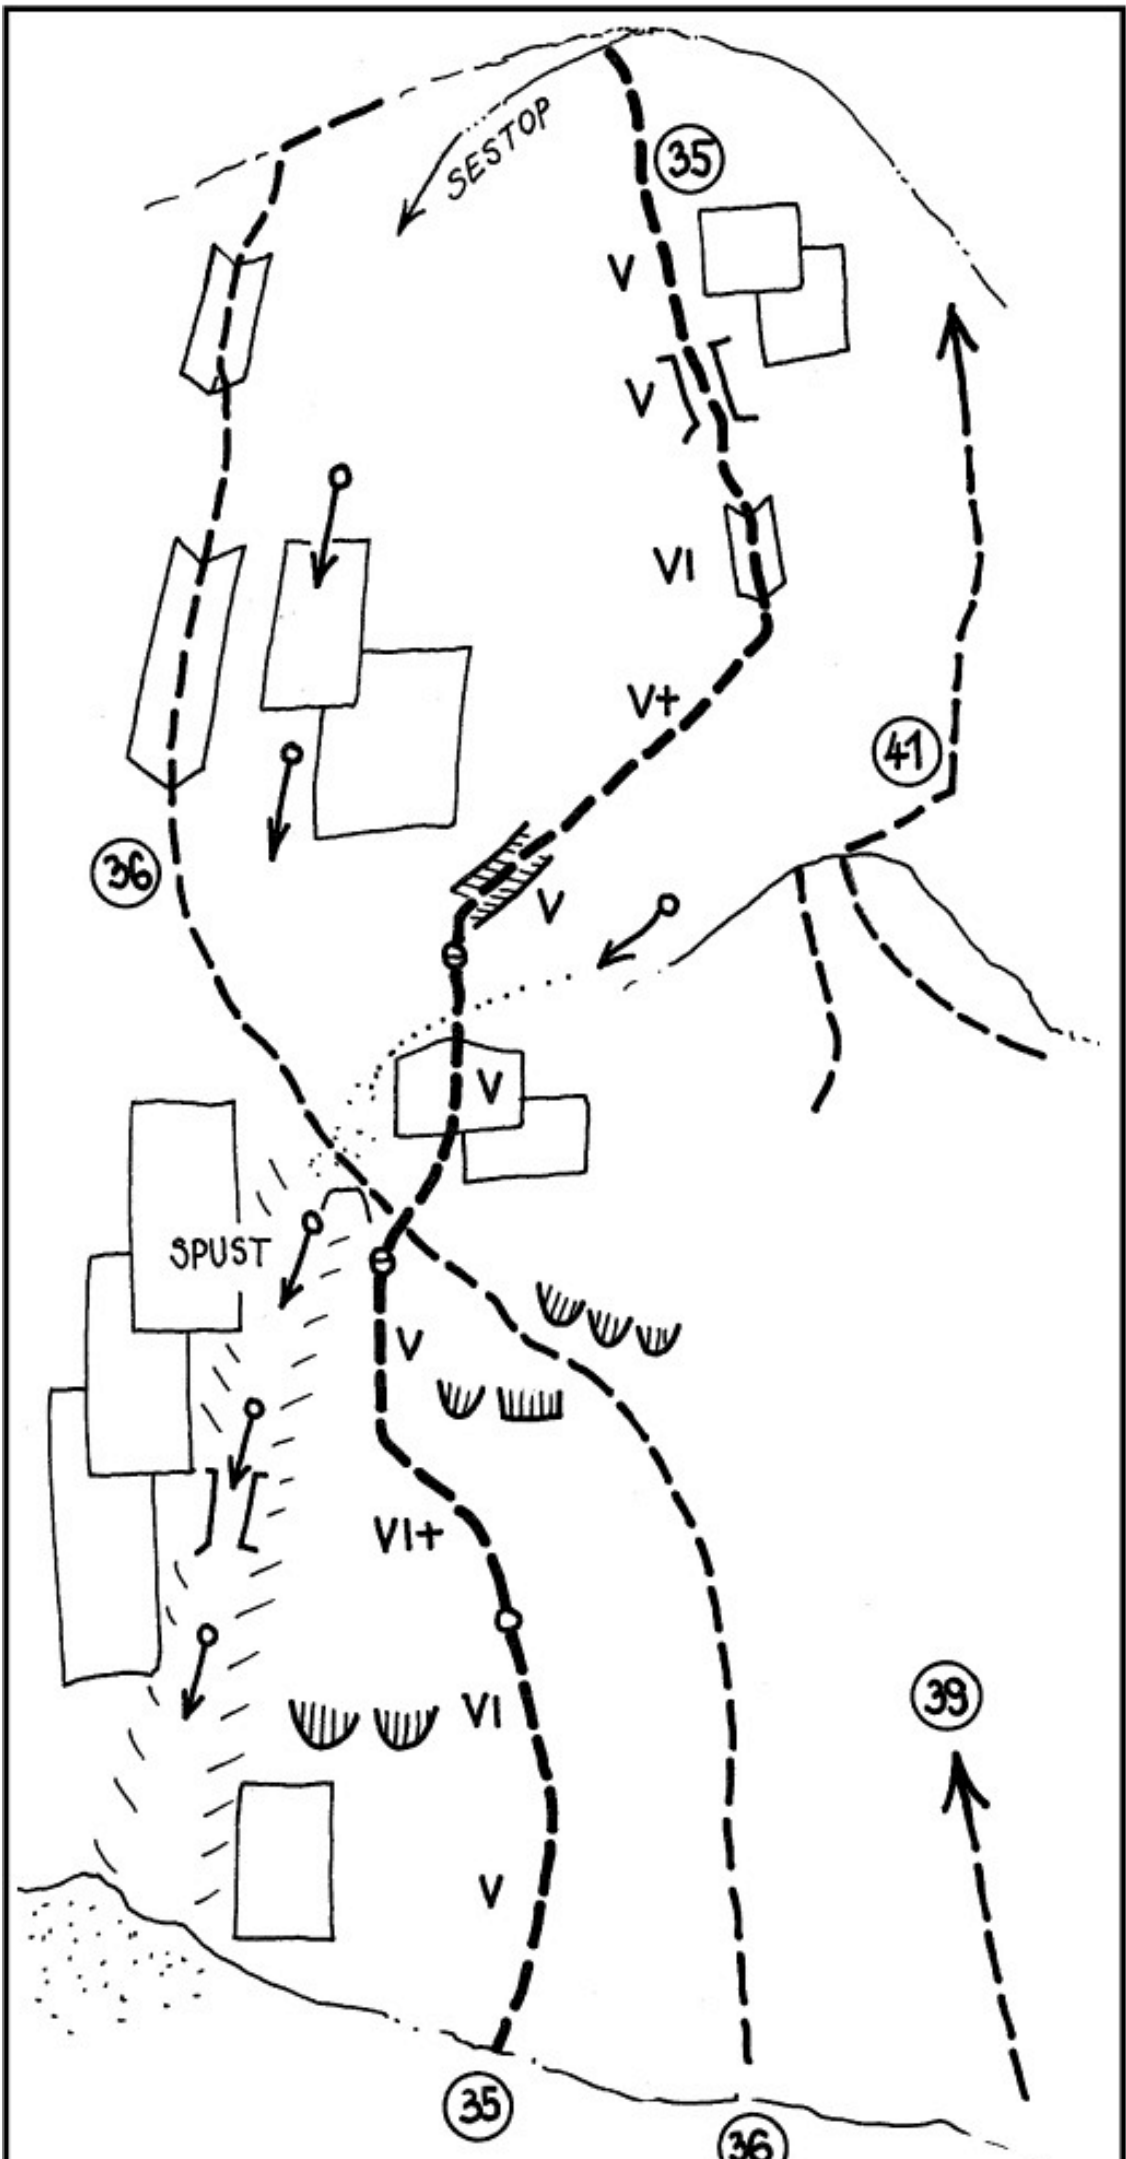

Opis

Smer poteka po poklini, ki deli črne plati v vpadnici desnega vrha. Iz kota po plateg raztežaj, nato 2 metra desno v zajedo in po njej do plošče. Desno v zajedo in čez previs v žleb. Dalje po stebru, levo skozi kamin v zajedo do kota. Levo čez ploščo in skozi ozek kamin na nagnjeno ploščo ter po njej na gredino. Nad gredino je razbit in poraščen svet, zato tukaj večina plezalcev zaključí z vzponom. Po gredini raztežaj desno do počí. Po počí navzgor in dalje dva raztežaja čez skalne skoke in rušje. Dalje po zajedi, desno na greben in po njem na rob stene.

Mrzla gora: 33 Poševna grapa, 36 Jesenska smer, 37 Smehljaj, 38 Avrikelj, 41 Direktna smer, 43 SMB - varianta Direktne, 44 Zadoščenje, 47 Smer Ipsilon, 48 Smer desno od Ipsilon.

Mrzla gora: 33 Poševna grapa, 34 Leva smer, 36 Jesenska smer, 37 Smehljaj, 38 Avrikelj, 41 Direktna smer, 43 SMB - varianta Direktne, 44 Zadoščenje, 47 Smer Ipsilon, 48 Smer desno od Ipsilon, 49 Diehlov žleb.

Mrzla gora: 33 Poševna grapa, 34 Leva smer, 36 Jesenska smer, 38 Avrikelj, 41 Direktna smer, 44 Zadoščenje, 47 Smer Ipsilon, 48 Smer desno od Ipsilon.

Mrzla gora: 32 Centralna grapa, 33 Poševna grapa, 41 Direktna smer, 48 Smer desno od Ipsilon, 49 Diehlov žleb, 50 Vrtnarska smer.