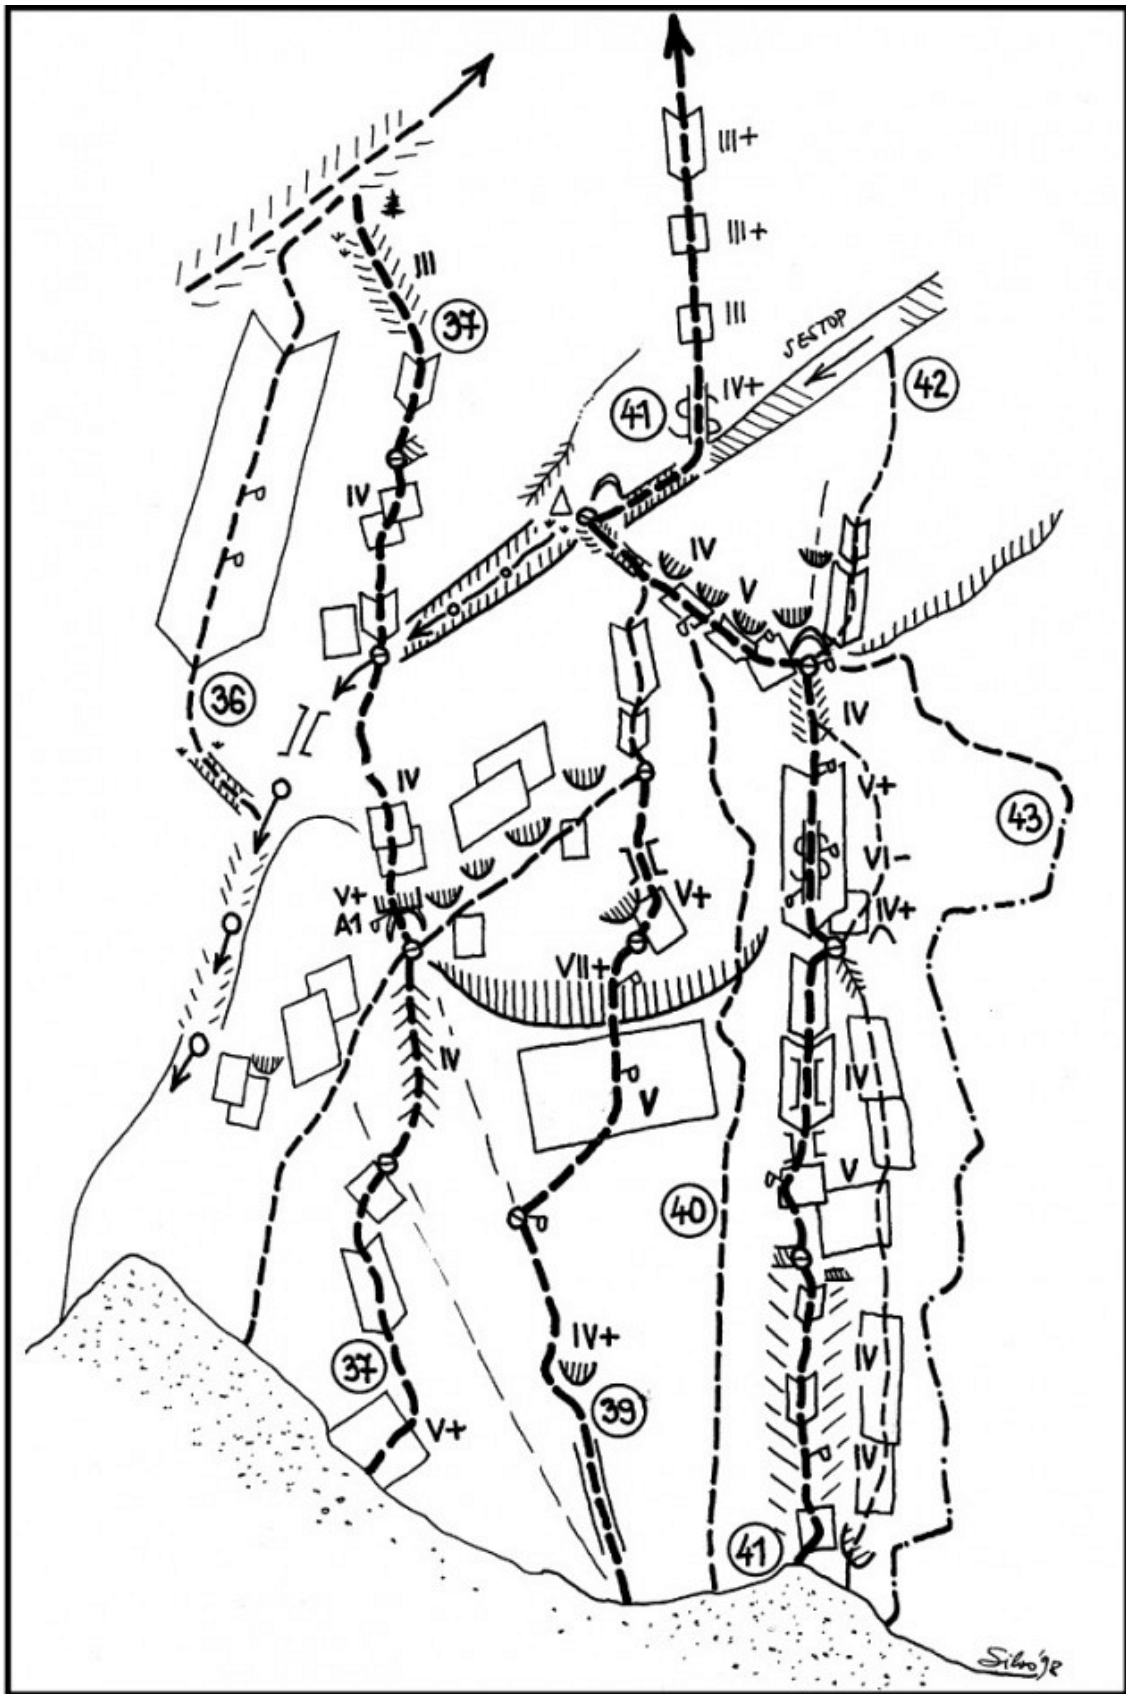

Opis

Smer poteka po poklini, ki deli črne plati v vpadnici desnega vrha. Iz kota po plateg raztežaj, nato 2 metra desno v zajedo in po njej do plošče. Desno v zajedo in čez previs v žleb. Dalje po stebru, levo skozi kamin v zajedo do kota. Levo čez ploščo in skozi ozek kamin na nagnjeno ploščo ter po njej na gredino. Nad gredino je razbit in poraščen svet, zato tukaj večina plezalcev zaključí z vzponom. Po gredini raztežaj desno do počí. Po počí navzgor in dalje dva raztežaja čez skalne skoke in rušje. Dalje po zajedi, desno na greben in po njem na rob stene.

Mrzla gora: 33 Poševna grapa, 34 Leva smer, 36 Jesenska smer, 38 Avrikelj, 41 Direktna smer, 44 Zadoščenje, 47 Smer Ipsilon, 48 Smer desno od Ipsilon.

Mrzla gora: 32 Centralna grapa, 33 Poševna grapa, 41 Direktna smer, 48 Smer desno od Ipsilon, 49 Diehlov žleb, 50 Vrtnarska smer.

Mrzla gora: 35 Smejoči žakeljček, 36 Jesenska smer, 39 Srce, 41 Direktna smer.

Mrzla gora: 36 Jesenska smer, 37 Smehljaj, 38 Avrikelj, 39 Srce, 40 Črna šalca, 41 Direktna smer.

Mrzla gora: 36 Jesenska smer, 37 Smehljaj, 39 Srce, 40 Črna šalca, 41 Direktna smer, 42 Želja, 43 SMB - varianta Direktne.