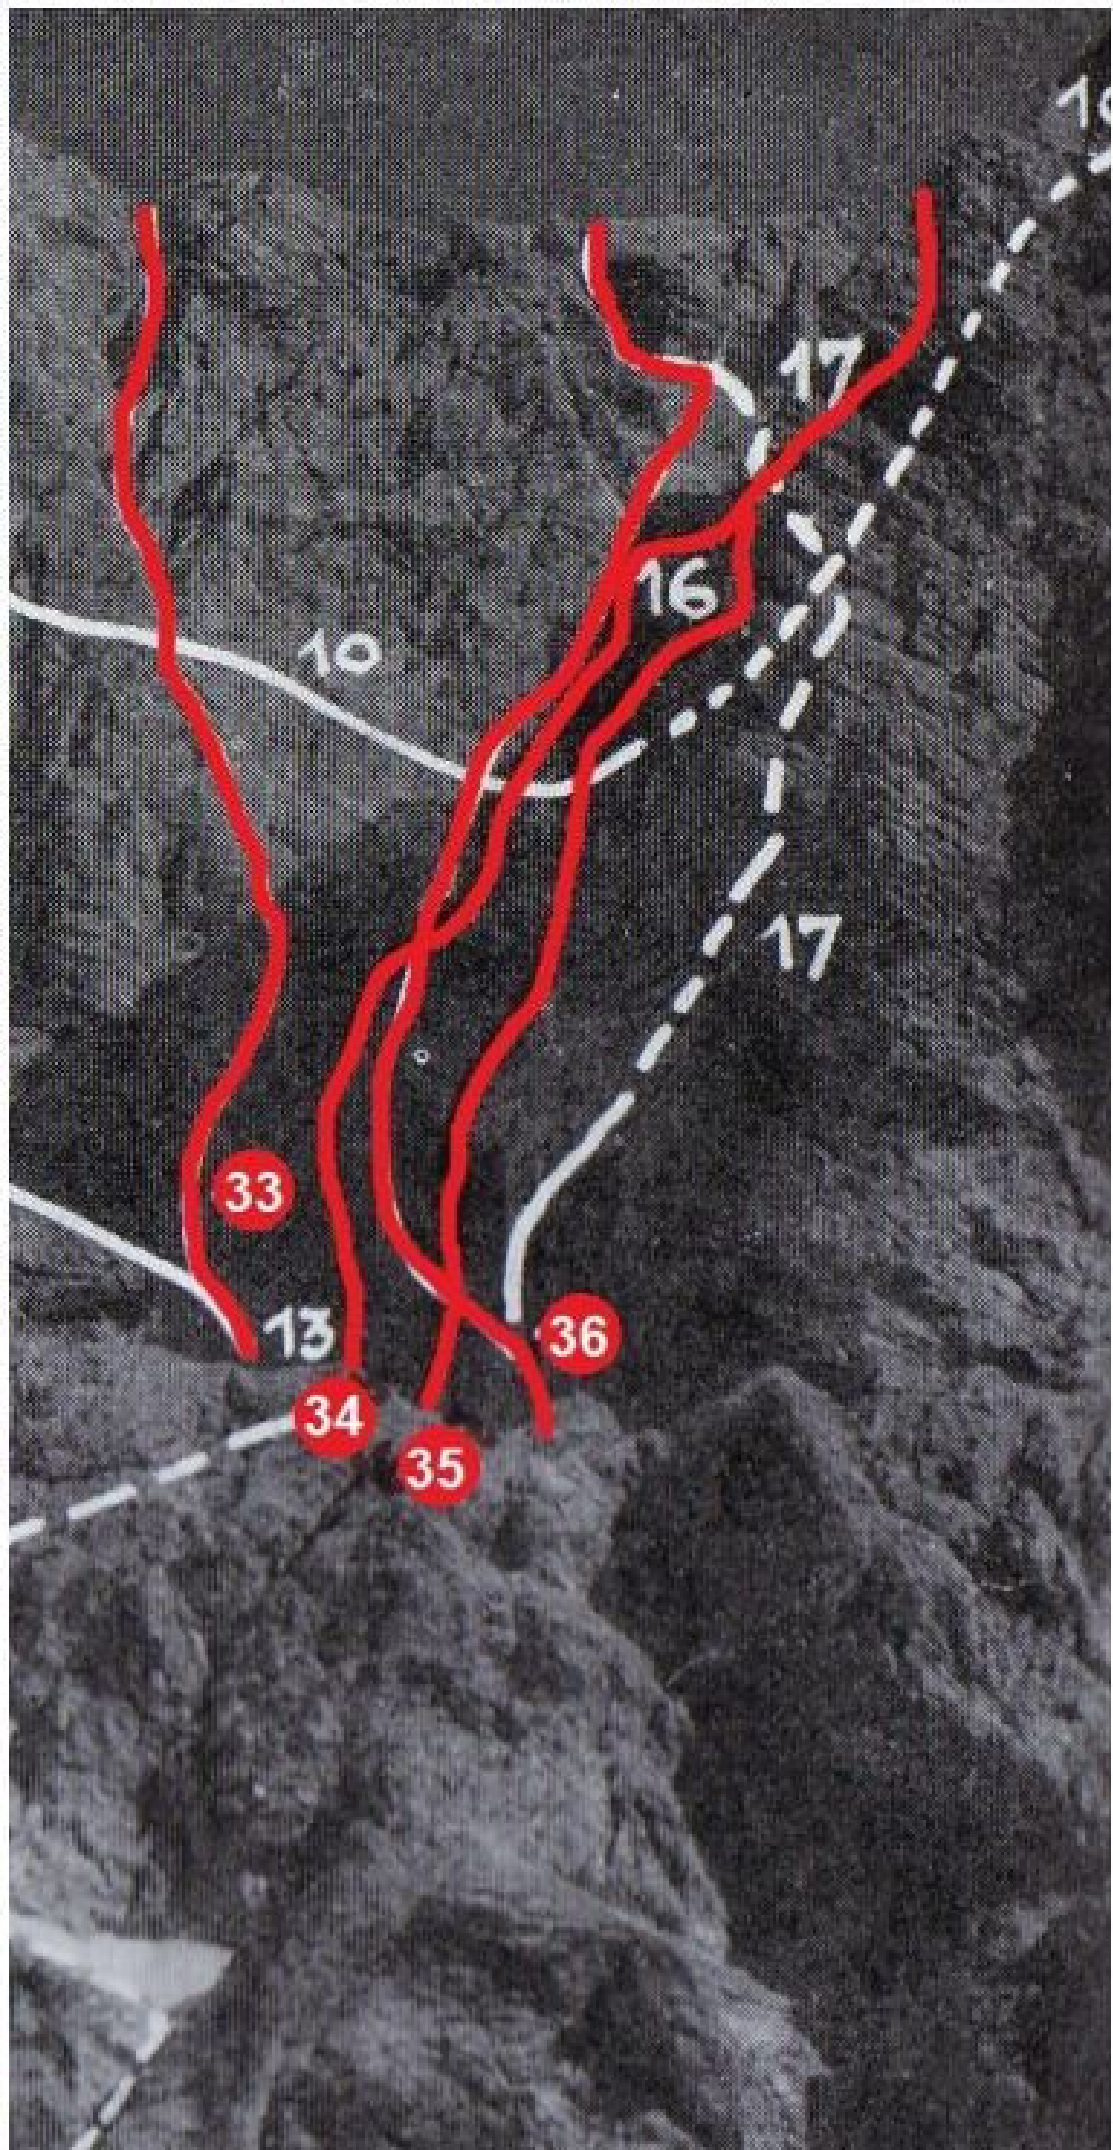

Slovenske stene

www.slovenskestene.si

JOF

Dolžina: **350 m**

Tip: **Skalna**

Ocena: **?**

Varovanje: **Klini**

Prvi plezalci: **V 60-ih n.n**

Opis

O smeri ni veliko podatkov, znan je le približen potek smeri.

Mojstrovke3