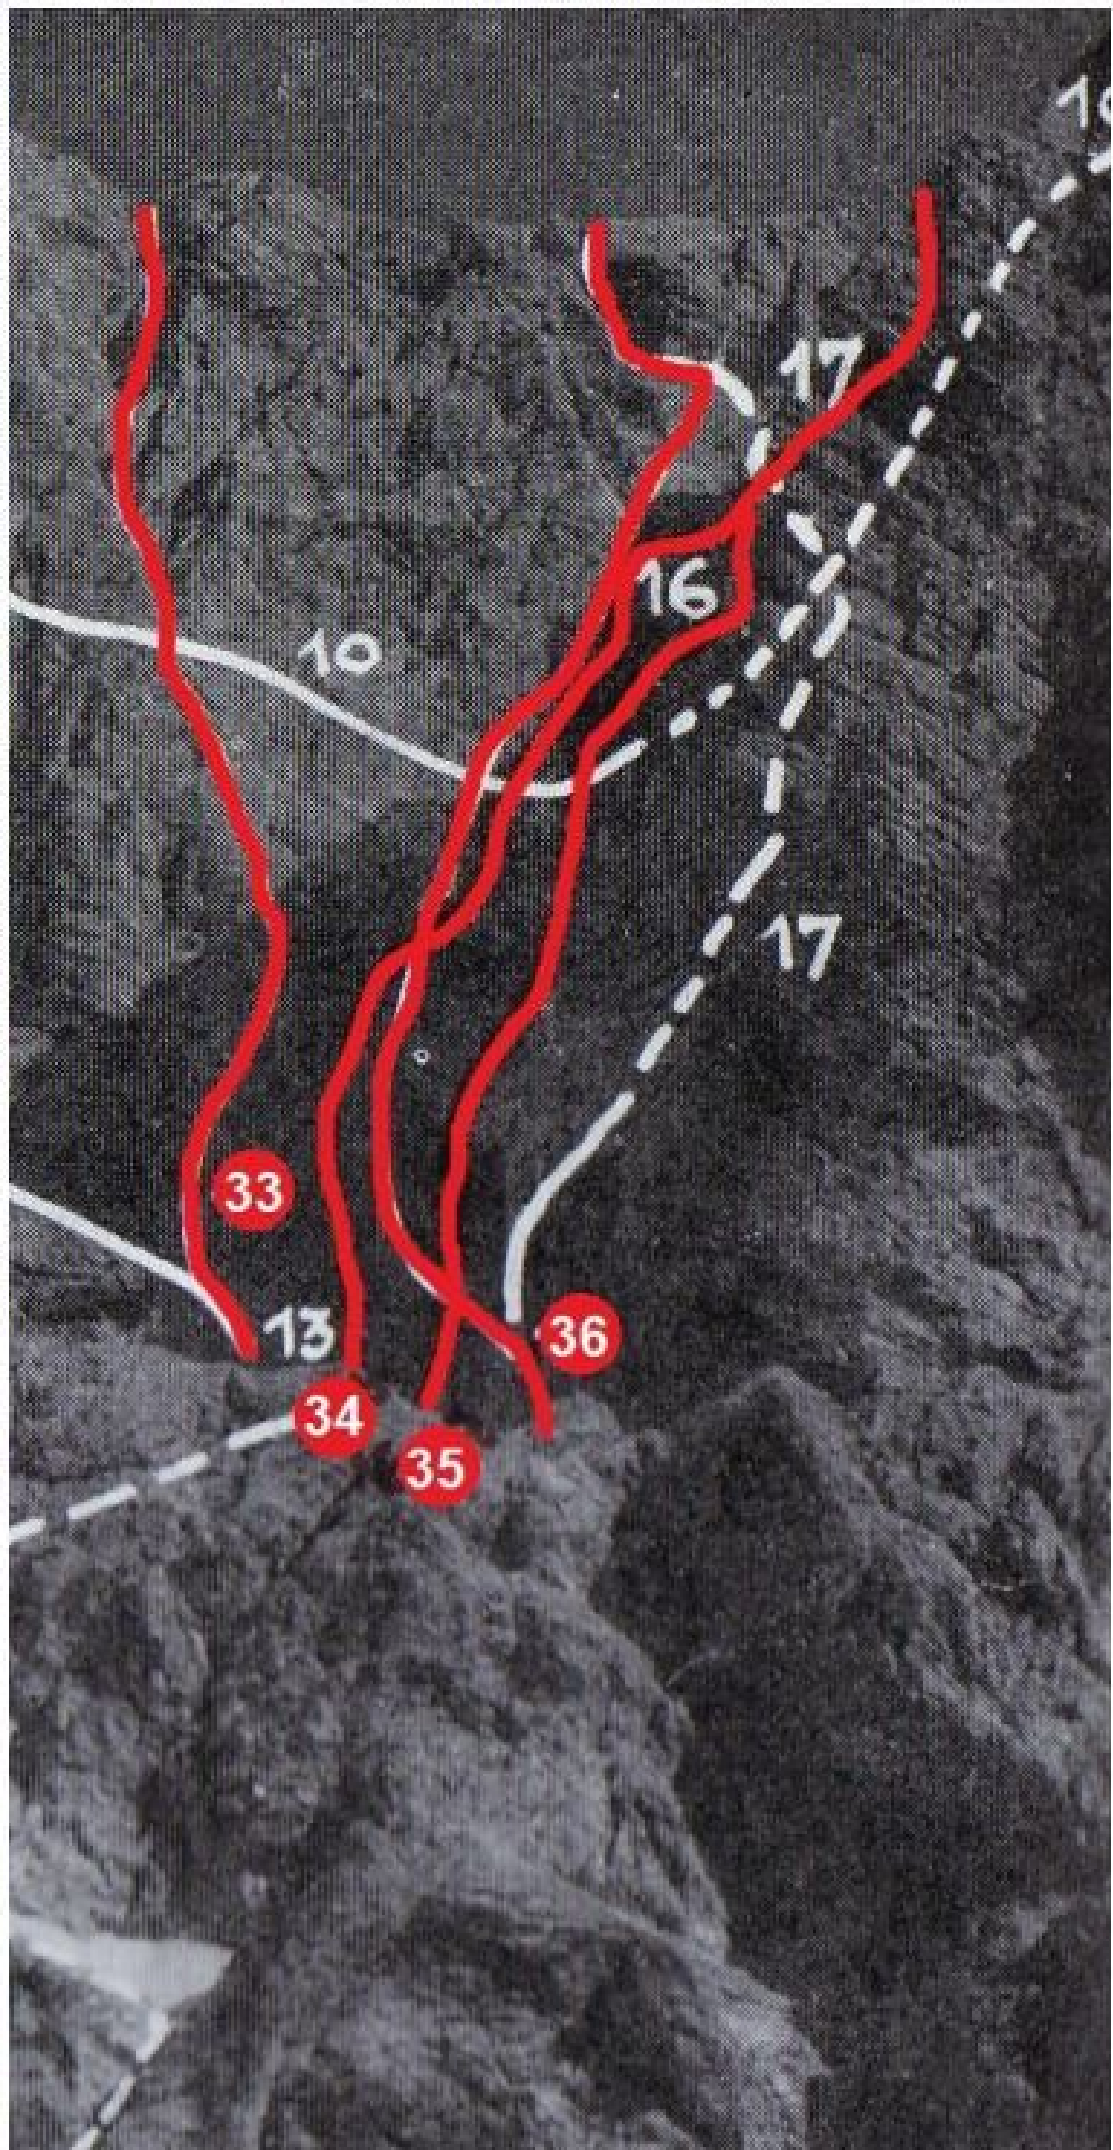

www.slovenskestene.si

Elček

Dolžina: **350 m**

Tip: **Skalna**

Ocena: **III**

Varovanje: **Klini**

Prvi plezalci: **Janez Gradišar, Matija Maležič, 28. 7. 1969**

Zadnja Mojstrovka, severna stena: 33 Žleb, 34 JOF, 35 Elček, 36 Hudnik-Prevec.