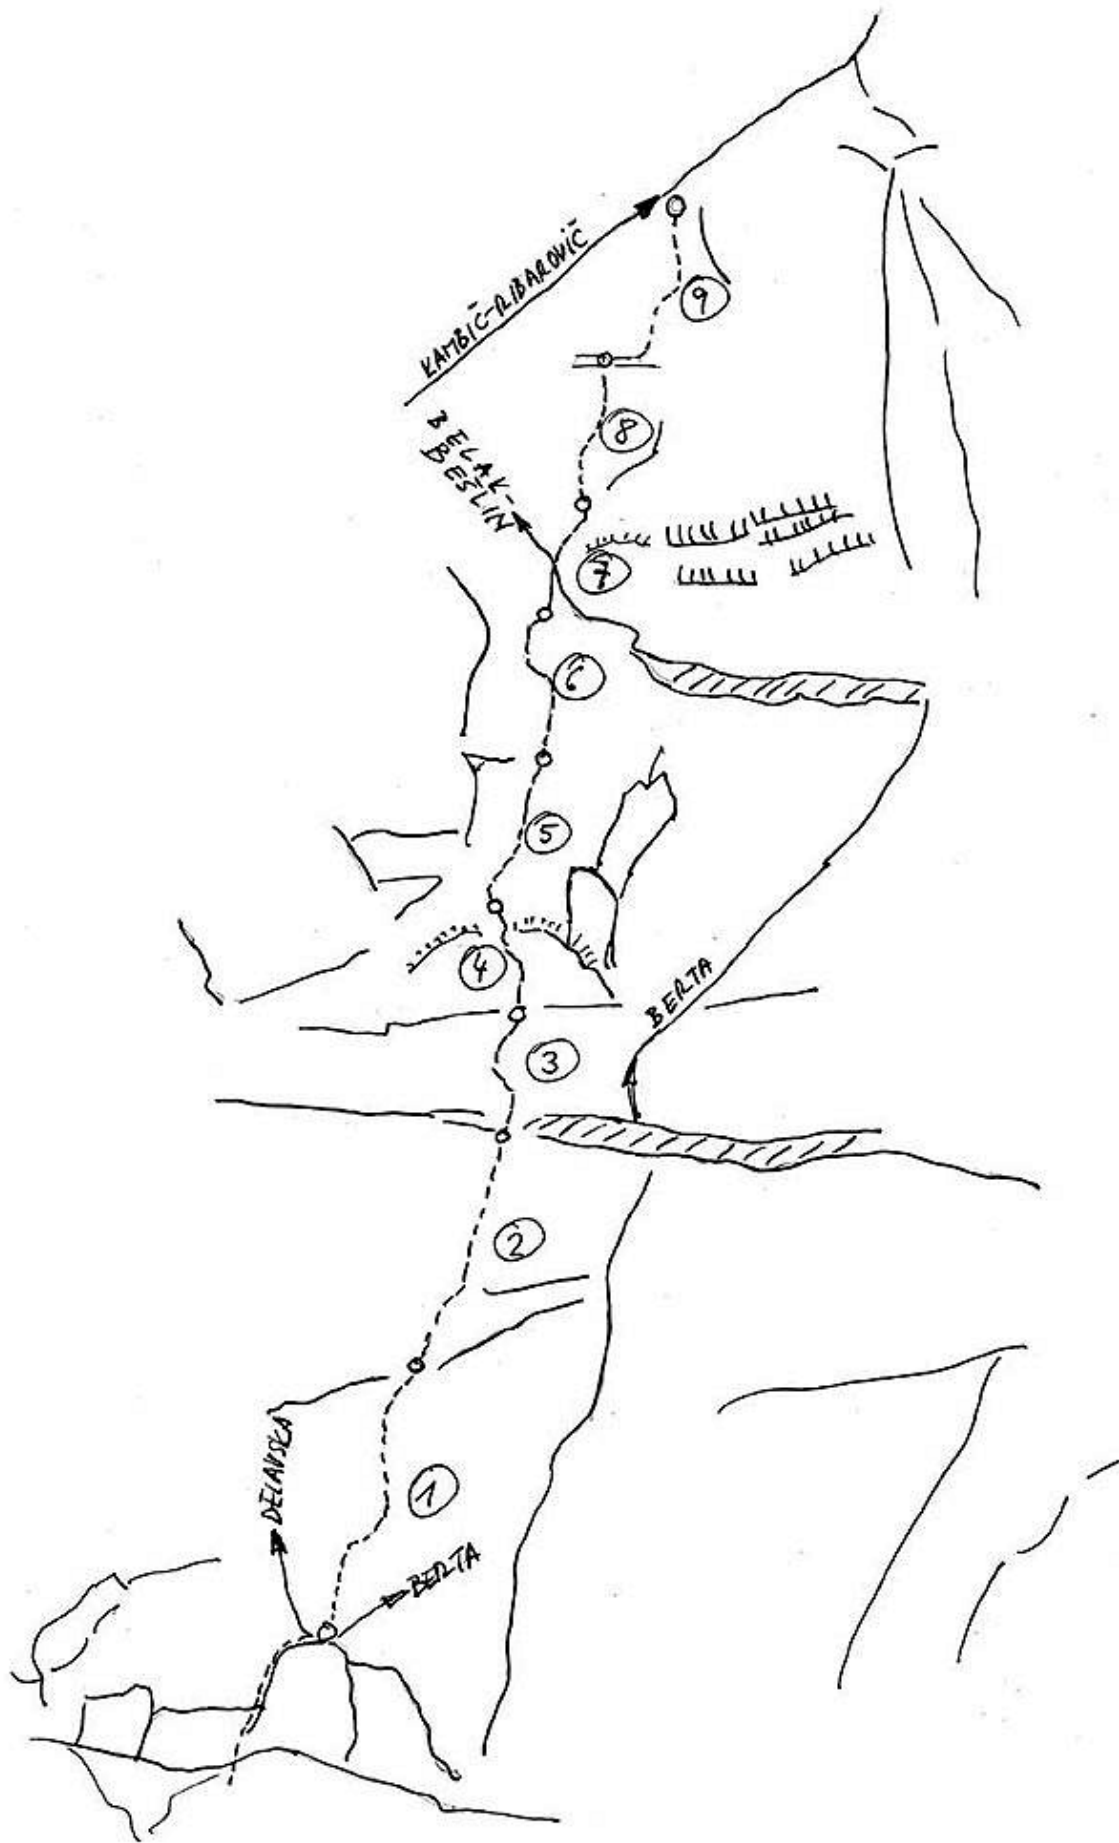

www.slovenskestene.si

Das ist nicht kar tako

Dolžina: **400 m**

Tip: **Skalna**

Ocena: **7b+**

Varovanje: **Klini**

Prvi plezalci: **Silvo Karo**

Šite, severna stena: Das ist nicht kar tako (skica).